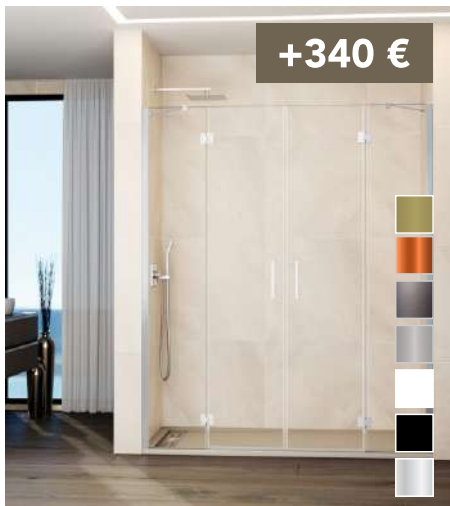

2 FIJOS + 2 ABATIBLES
129,5 a 275,5 cm