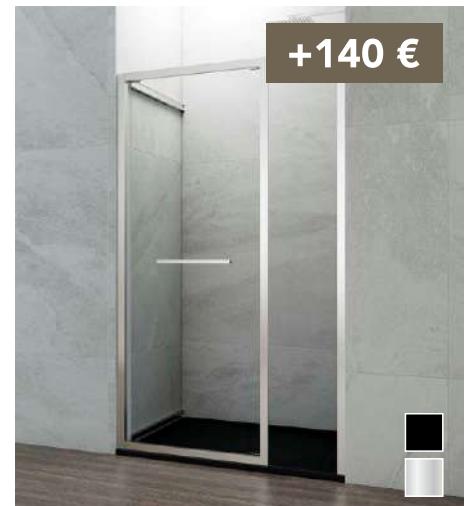

## MAMPARA

Mampara ducha con un fijo y una puerta corredera.

Aluminio en plata brillo.

Vidrio templado de seguridad transparente 6 mm.

Tratamiento antical.

Sin carril inferior.

Medidas disponibles:

95 a 200 cm.

Color:  +00 €  +60 €  +60 €  +90 €  +90 €  +120 €  +120 €

+90 €

1 FIJO + 1 CORREDERA + 1 FIJO\*  
95 a 200 cm

+190 €

2 FIJOS + 2 CORREDERAS\*  
132 a 210 cm

+280 €

2 CORREDERAS\*  
112 a 168 cm

+80 €

2 FIJOS + 2 CORREDERAS\*  
SEMICIRCULAR 80 y 90 cm

+170 €

2 FIJOS + 2 CORREDERAS ANGULAR\*  
65 a 90 x 65 a 139 cm

+140 €

1 FIJO + 1 PLEGABLE  
79,5 a 133 cm

+150 €

1 FIJO + 2 CORREDERAS\*  
76,5 a 160,5 cm