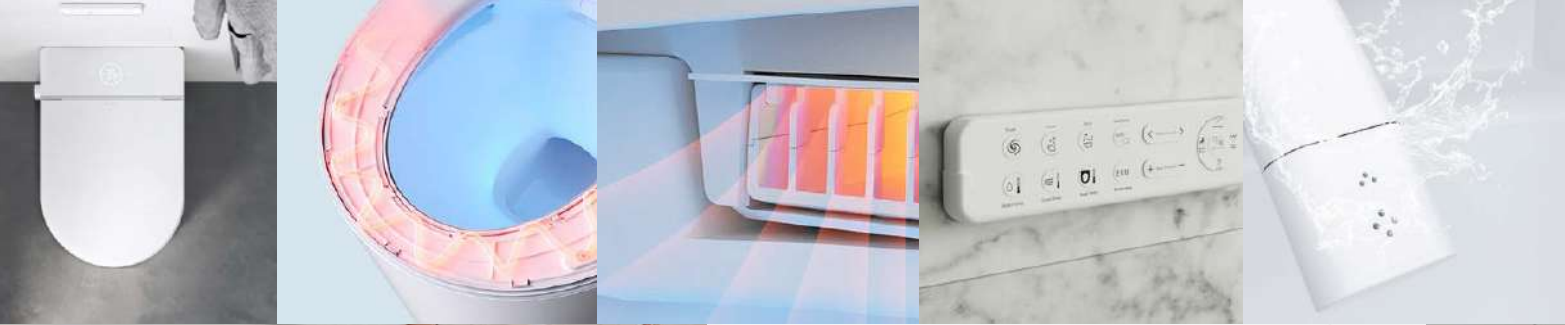

**SIN
CISTERNA**

Inodoro Inteligente

No hay limpieza más natural e higiénica que aquella que se hace con agua.

Los inodoros inteligentes integran diferentes tipos de lavado y masajes con agua que optimizan la limpieza y disminuyen o evitan completamente el uso de papel en el baño.

Además, cuenta con salidas diferenciadas para el lavado femenino y posterior, optimizando así la higiene personal.

- ✓ Asiento calefactable
- ✓ Secado por aire caliente
- ✓ Mando a distancia
- ✓ Cánula autolimpiable y ajustable
- ✓ Regulador temperatura del agua
- ✓ Display digital
- ✓ Iluminación led

+1.290 €