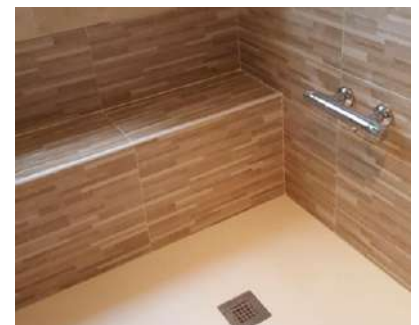

Mueble alto abierto
20x80x15 cm
+200 €

Mueble alto 1 puerta
35x80x15 cm
+270 €

Mueble alto 2 puertas
50x80x15 cm
+330 €

4 accesorios cromo
+250 €

Kit monomando wc-bidé
cromo+350 €

Bidé, grifo y válvula
Blanco brillo: +690 €
Blanco mate - negro mate: +790 €

Asiento de obra
+290 €

PUERTAS CORREDERAS

Cambiar la puerta tradicional de su baño por una puerta corredera le permite tener más amplitud y comodidad. La evolución del sistema de este tipo de puertas y los novedosos diseños hacen de esta opción un imprescindible en cuartos de baño pequeños.