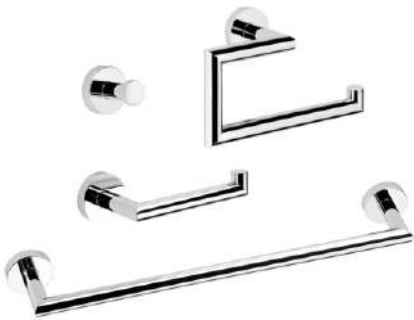

*No incluido albañil, tabiques ni electricidad

Lavabo cerámico brillo
36x36 cm

Lavabo cerámico brillo
55x39 cm

Lavabo cerámico brillo
35 cm Ø

Lavabo solid mate
44,5x28 cm

Lavabo solid mate
45x30 cm

Lavabo solid mate
60 a 200 cm

Lavabo cerámico mate
36 cm Ø

Lavabo cerámico mate
45,5x33 cm

Lavabo cerámico mate o brillo
60, 80 ó 100 cm

Columna 2 puertas
35x162x24 cm
+430 €

Columna abierta
35x150x40 cm
+550 €

Columna mirror
40x162x30 cm
+480 €

Mueble alto abierto
20x80x15 cm
+200 €

Mueble alto 1 puerta
35x80x15 cm
+270 €

Mueble alto 2 puertas
50x80x15 cm
+330 €

4 accesorios cromo
+250 €

Kit monomando wc-bidé
cromo+350 €

Bidé, grifo y válvula
Blanco brillo: +690 €
Blanco mate - negro mate: +790 €