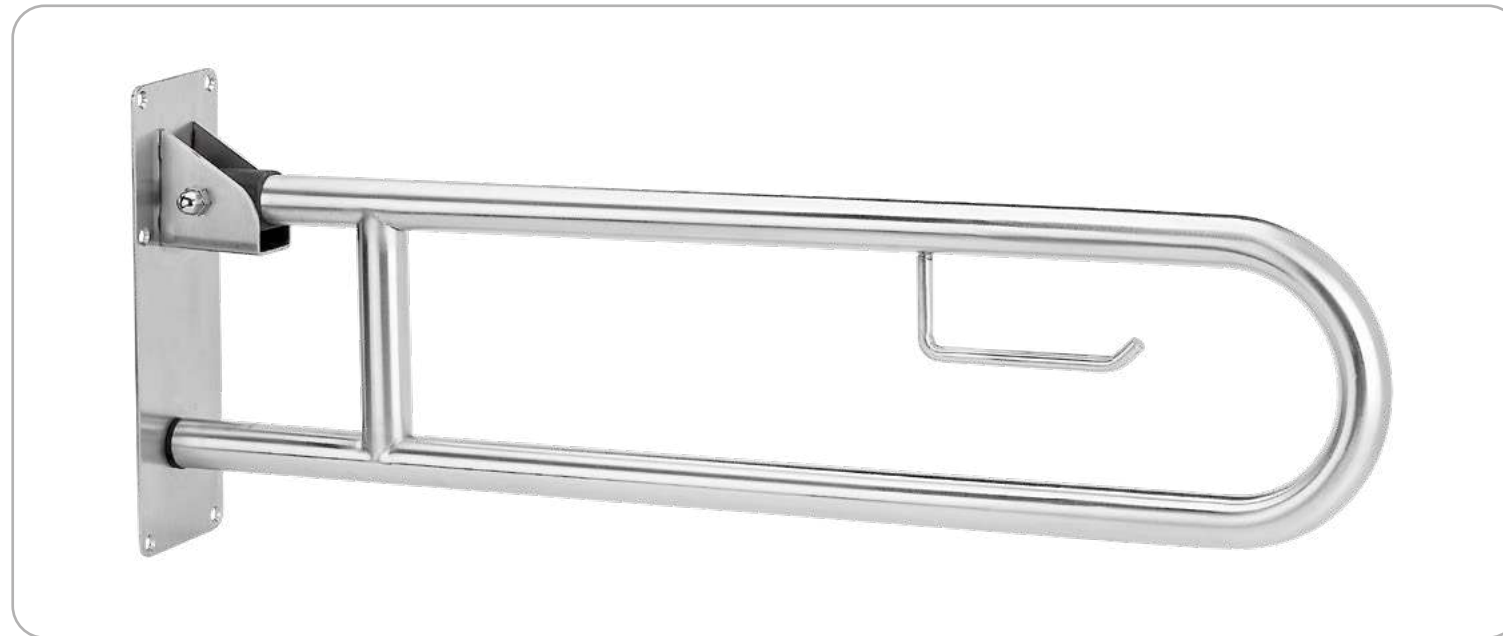

ACCESORIOS

SEGURIDAD

GRIFERÍAS

BARRA DE SEGURIDAD ABATIBLE Acero inox 304 Mate
10 x 30 x 80 cm / 32 mm diam.

BARRA DOBLE FRONTAL ABATIBLE
Desplegada: 8 x 20 x 62 cm | Plegada: 8 x 73 x 14,5 Ø 35 mm

BARRA DOBLE FRONTAL ABATIBLE + APOYO SUELO
Desplegada: 8 x 20 x 62 cm | Plegada: 8 x 73 x 18,5 cm
Barra de apoyo 57,5 cm Ø 35 mm

ASIDERO CON GRABADO ANTIDESLIZANTE
30 x 5 x 8,5 cm / Ø 25 mm

ASIDERO CON GRABADO ANTIDESLIZANTE ACERO INOX.
42 x 21 x 8,5 cm / Ø 25 mm

ASIDERO CON GRABADO ANTIDESLIZANTE
40 x 5 x 8,5 cm / Ø 25 mm

MAMPARAS

SANITARIOS

MUEBLES

AZULEJOS Y PLAQUETAS

PLATOS

ACCESORIOS

SEGURIDAD

GRIFERÍAS

ASIENTO DE DUCHA ABATIBLE
Acero inox 304 Cromado
MAX. 250 kg
42,5 x 20 x 43 cm

ASIENTO DE DUCHA ABATIBLE
Acero inox 304 Cromado
MAX. 250 kg
38 x 38 x 20 cm

TABURETE CON PATAS ALTURA REGULABLE
MAX. 110 kg
Aluminio Mate
41 x 36/53 x 41 cm

SILLA CON PATAS ALTURA REGULABLE
MAX. 110 kg
Aluminio Mate
50 x 70/88 x 40 cm