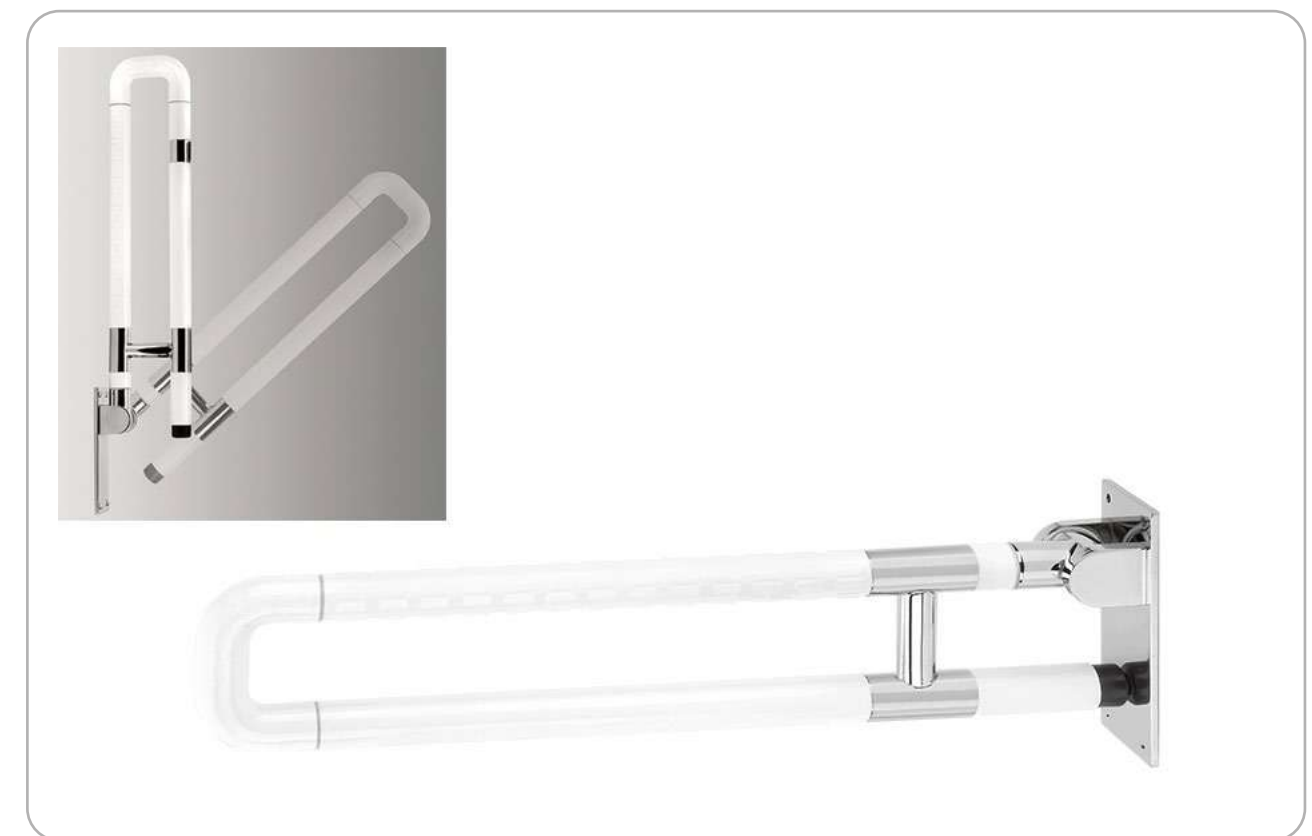

ACCESORIOS

SEGURIDAD

GRIFERÍAS

BARRA DE SEGURIDAD ABATIBLE Acero inox 304 Mate
10 x 30 x 80 cm / 32 mm diam.

BARRA DOBLE FRONTAL ABATIBLE
Desplegada: 8 x 20 x 62 cm | Plegada: 8 x 73 x 14,5 Ø 35 mm

BARRA DOBLE FRONTAL ABATIBLE + APOYO SUELO
Desplegada: 8 x 20 x 62 cm | Plegada: 8 x 73 x 18,5 cm
Barra de apoyo 57,5 cm Ø 35 mm

ASIDERO CON GRABADO ANTIDESLIZANTE
30 x 5 x 8,5 cm / Ø 25 mm

ASIDERO CON GRABADO ANTIDESLIZANTE ACERO INOX.
42 x 21 x 8,5 cm / Ø 25 mm

ASIDERO CON GRABADO ANTIDESLIZANTE
40 x 5 x 8,5 cm / Ø 25 mm

MAMPARAS

SANITARIOS

MUEBLES

AZULEJOS Y PLAQUETAS

PLATOS

ACCESORIOS

SEGURIDAD

GRIFERÍAS

ASIENTO DE DUCHA ABATIBLE
Acero inox 304 Cromado
MAX. 250 kg
42,5 x 20 x 43 cm

ASIENTO DE DUCHA ABATIBLE
Acero inox 304 Cromado
MAX. 250 kg
38 x 38 x 20 cm

TABURETE CON PATAS ALTURA REGULABLE
MAX. 110 kg
Aluminio Mate
41 x 36/53 x 41 cm

SILLA CON PATAS ALTURA REGULABLE
MAX. 110 kg
Aluminio Mate
50 x 70/88 x 40 cm