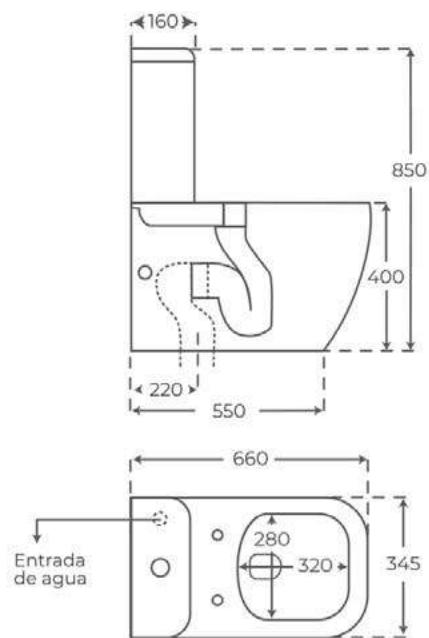

INODORO TANQUE BAJO
CLOSE COUPLED TOILET
WC AVEC RÉSERVOIR ATTENANT

00325

BIDÉ A SUELO
FLOOR-STANDING BIDET
BIDET POSÉ AU SOL

00334

INODORO COMPACTO
BACK TO WALL TOILET
WC COMPACT

00341

INODORO SUSPENDIDO
WALL HUNG TOILET
WC SUSPENDU

00338

BIDÉ SUSPENDIDO
WALL HUNG BIDET
BIDET SUSPENDU

00343

INODORO TANQUE BAJO

CLOSE COUPLED TOILET

WC AVEC RÉSERVOIR ATTENANT

03744

INODORO TANQUE BAJO