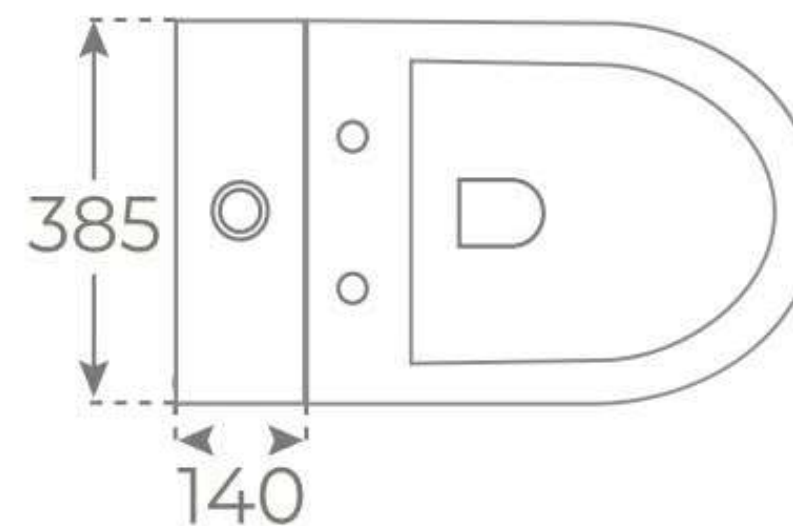

00338

BIDÉ SUSPENDIDO
WALL HUNG BIDET
BIDET SUSPENDU

00343

INODORO TANQUE BAJO

CLOSE COUPLED TOILET

WC AVEC RÉSERVOIR ATTENANT

03744

INODORO TANQUE BAJO