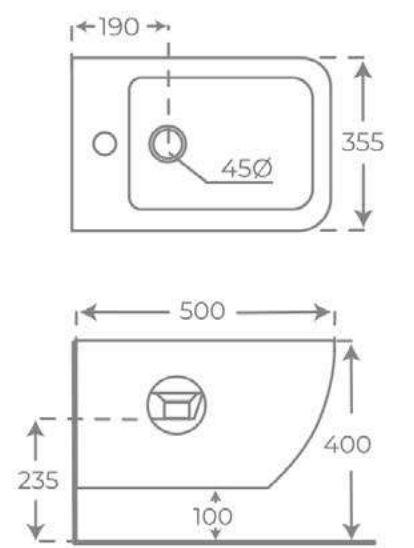

MAMPARAS

SANITARIOS

MUEBLES

AZULEJOS Y PLAQUETAS

PLATOS

ACCESORIOS

SEGURIDAD

GRIFERÍAS

INODORO TANQUE BAJO
CLOSE COUPLED TOILET
WC AVEC RÉSERVOIR ATTENANT

00325

BIDÉ A SUELO
FLOOR-STANDING BIDET
BIDET POSÉ AU SOL

00334

INODORO COMPACTO
BACK TO WALL TOILET
WC COMPACT

00341

INODORO SUSPENDIDO
WALL HUNG TOILET
WC SUSPENDU

00338

BIDÉ SUSPENDIDO
WALL HUNG BIDET
BIDET SUSPENDU

00343