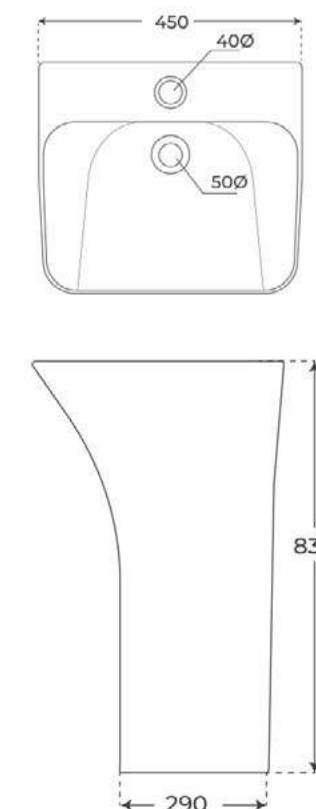

INODORO TANQUE BAJO
CLOSE COUPLED TOILET
WC AVEC RÉSERVOIR ATTENANT

01036

BIDÉ A SUELO
FLOOR-STANDING BIDET
BIDET POSÉ AU SOL

01183

LAVABO DE PIE
FREESTANDING BASIN
LAVABO TOTEM

01197