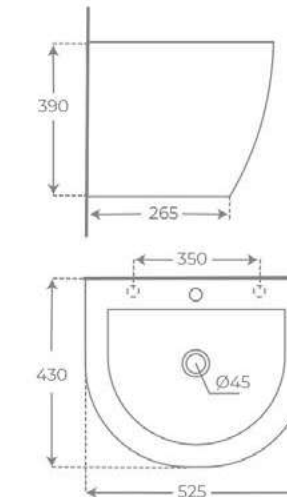

00733
01221
04307
01238

LAVABO SUSPENDIDO
WALL HUNG BASIN
LAVABO SUSPENDU

- Blanco brillo**
Gloss white
Blanc brillant
- Negro mate**
Matt black
Noir mat
- Blanco mate**
Matt white
Blanc mat

00057
00453
00587