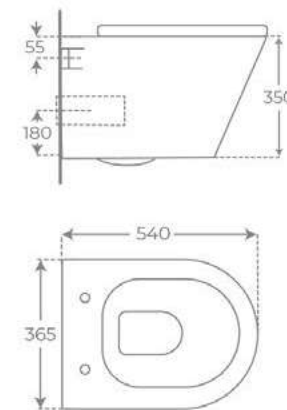

MAMPARAS

SANITARIOS

MUEBLES

AZULEJOS Y PLAQUETAS

PLATOS

ACCESORIOS

SEGURIDAD

GRIFERÍAS

INODORO TANQUE BAJO
CLOSE COUPLED TOILET
WC AVEC RÉSERVOIR ATTENANT

- **Blanco brillo**
  Gloss white
  Blanc brillant
- **Negro mate**
  Matt black
  Noir mat
- **Gris mate**
  Matt grey
  Gris mat
- **Blanco mate**
  Matt white
  Blanc mat

00732
01210
04299
01227

BIDÉ A SUELO
FLOOR-STANDING BIDET
BIDET POSÉ AU SOL

- **Blanco brillo**
  Gloss white
  Blanc brillant
- **Negro mate**
  Matt black
  Noir mat
- **Gris mate**
  Matt grey
  Gris mat
- **Blanco mate**
  Matt white
  Blanc mat

02655
01220
04301
01237

INODORO SUSPENDIDO
WALL HUNG TOILET
WC SUSPENDU

- **Blanco brillo**
  Gloss white
  Blanc brillant
- **Negro mate**
  Matt black
  Noir mat
- **Gris mate**
  Matt grey
  Gris mat
- **Blanco mate**
  Matt white
  Blanc mat

00733
01221
04307
01238

LAVABO SUSPENDIDO
WALL HUNG BASIN
LAVABO SUSPENDU

- **Blanco brillo**
  Gloss white
  Blanc brillant
- **Negro mate**
  Matt black
  Noir mat
- **Blanco mate**
  Matt white
  Blanc mat

00057
00453
00587

INODORO COMPACTO
BACK TO WALL TOILET
WC ALIMENTATION INDÉPENDANTE

- **Blanco brillo**
  Gloss white
  Blanc brillant

00734