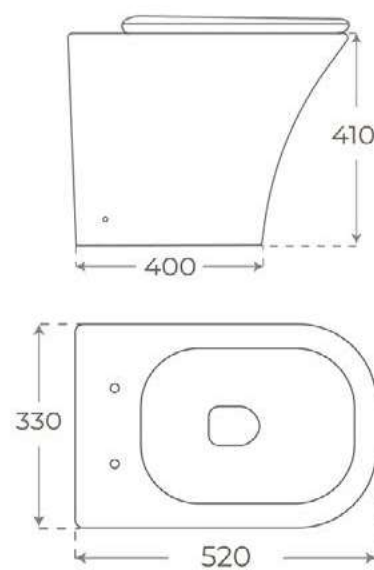

01198

INODORO TANQUE BAJO

CLOSE COUPLED TOILET
WC AVEC RÉSERVOIR ATTENANT

01027

INODORO COMPACTO

BACK TO WALL TOILET
WC ALIMENTATION INDÉPENDANTE

01192

INODORO SUSPENDIDO