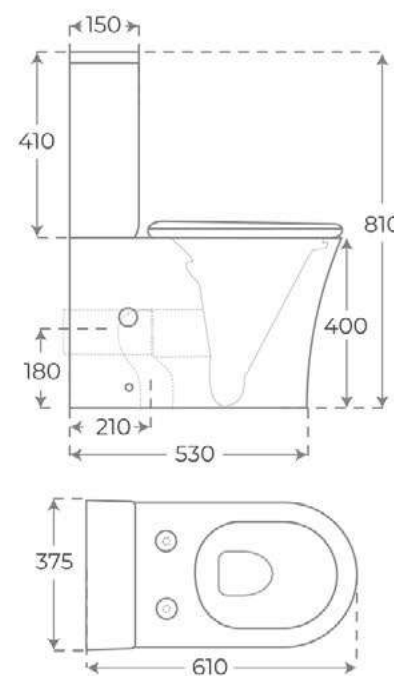

01183

LAVABO DE PIE
FREESTANDING BASIN
LAVABO TOTEM

01197

INODORO TANQUE BAJO
 CLOSE COUPLED TOILET
 WC AVEC RÉSERVOIR ATTENANT

01017

BIDÉ A SUELO
 FLOOR-STANDING BIDET
 BIDET POSÉ AU SOL

01184

LAVABO DE PIE
 FREESTANDING BASIN
 LAVABO TOTEM

01185

INODORO TANQUE BAJO
CLOSE COUPLED TOILET
WC AVEC RÉSERVOIR ATTENANT

01045

INODORO COMPACTO
BACK TO WALL TOILET
WC ALIMENTATION INDÉPENDANTE

01204

INODORO SUSPENDIDO
WALL HUNG TOILET
WC SUSPENDU

01199

LAVABO SUSPENDIDO
WALL HUNG BASIN
LAVABO SUSPENDU