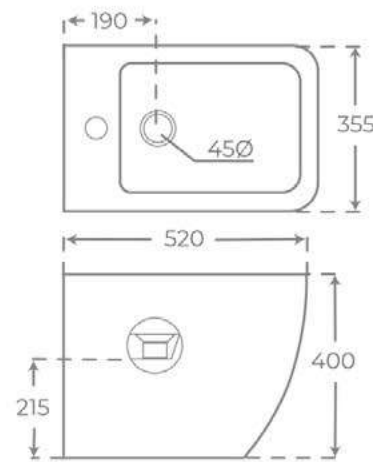

INODORO TANQUE BAJO
CLOSE COUPLED TOILET
WC AVEC RÉSERVOIR ATTENANT

00325

BIDÉ A SUELO
FLOOR-STANDING BIDET
BIDET POSÉ AU SOL

00334

INODORO COMPACTO
BACK TO WALL TOILET
WC COMPACT

00341

INODORO SUSPENDIDO
WALL HUNG TOILET
WC SUSPENDU

00338

BIDÉ SUSPENDIDO
WALL HUNG BIDET
BIDET SUSPENDU

00343

INODORO TANQUE BAJO

CLOSE COUPLED TOILET

WC AVEC RÉSERVOIR ATTENANT

03744

INODORO TANQUE BAJO