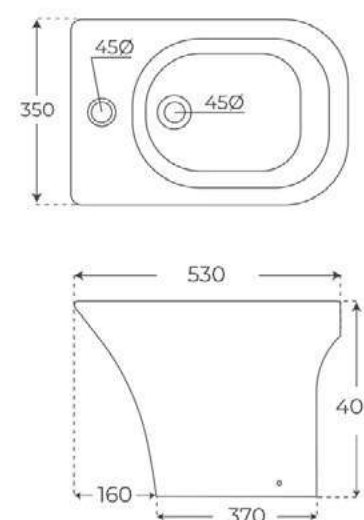

01183

LAVABO DE PIE
FREESTANDING BASIN
LAVABO TOTEM

01197

INODORO TANQUE BAJO
 CLOSE COUPLED TOILET
 WC AVEC RÉSERVOIR ATTENANT

01017

BIDÉ A SUELO
 FLOOR-STANDING BIDET
 BIDET POSÉ AU SOL

01184

LAVABO DE PIE
 FREESTANDING BASIN
 LAVABO TOTEM