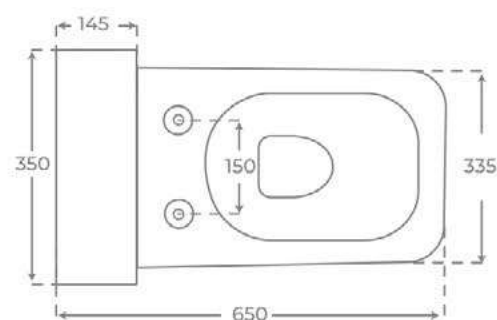

INODORO TANQUE BAJO
CLOSE COUPLED TOILET
WC AVEC RÉSERVOIR ATTENANT

01045

INODORO COMPACTO
BACK TO WALL TOILET
WC ALIMENTATION INDÉPENDANTE

01204

INODORO SUSPENDIDO
WALL HUNG TOILET
WC SUSPENDU

01199

LAVABO SUSPENDIDO
WALL HUNG BASIN
LAVABO SUSPENDU

01198