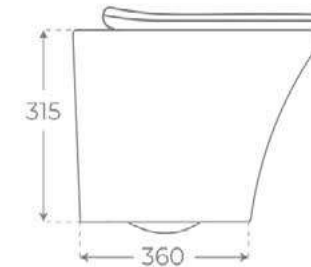

01185

INODORO TANQUE BAJO
CLOSE COUPLED TOILET
WC AVEC RÉSERVOIR ATTENANT

01045

INODORO COMPACTO
BACK TO WALL TOILET
WC ALIMENTATION INDÉPENDANTE

01204

INODORO SUSPENDIDO
WALL HUNG TOILET
WC SUSPENDU

01199

LAVABO SUSPENDIDO
WALL HUNG BASIN
LAVABO SUSPENDU