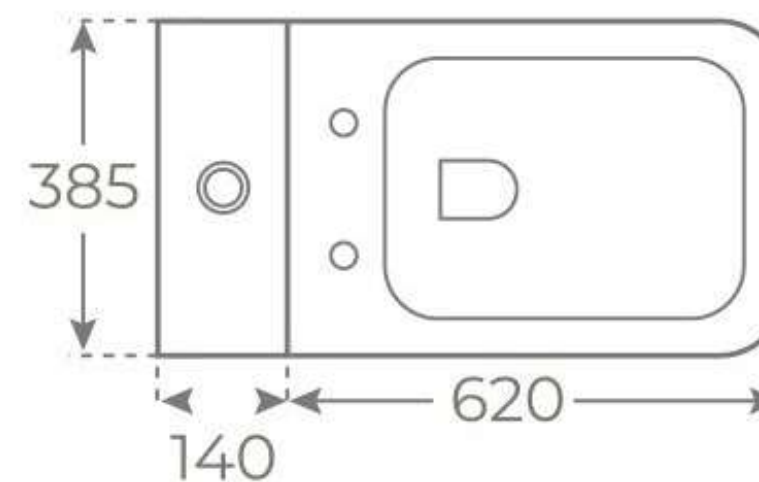

INODORO TANQUE BAJO

CLOSE COUPLED TOILET

WC AVEC RÉSERVOIR ATTENANT

03755