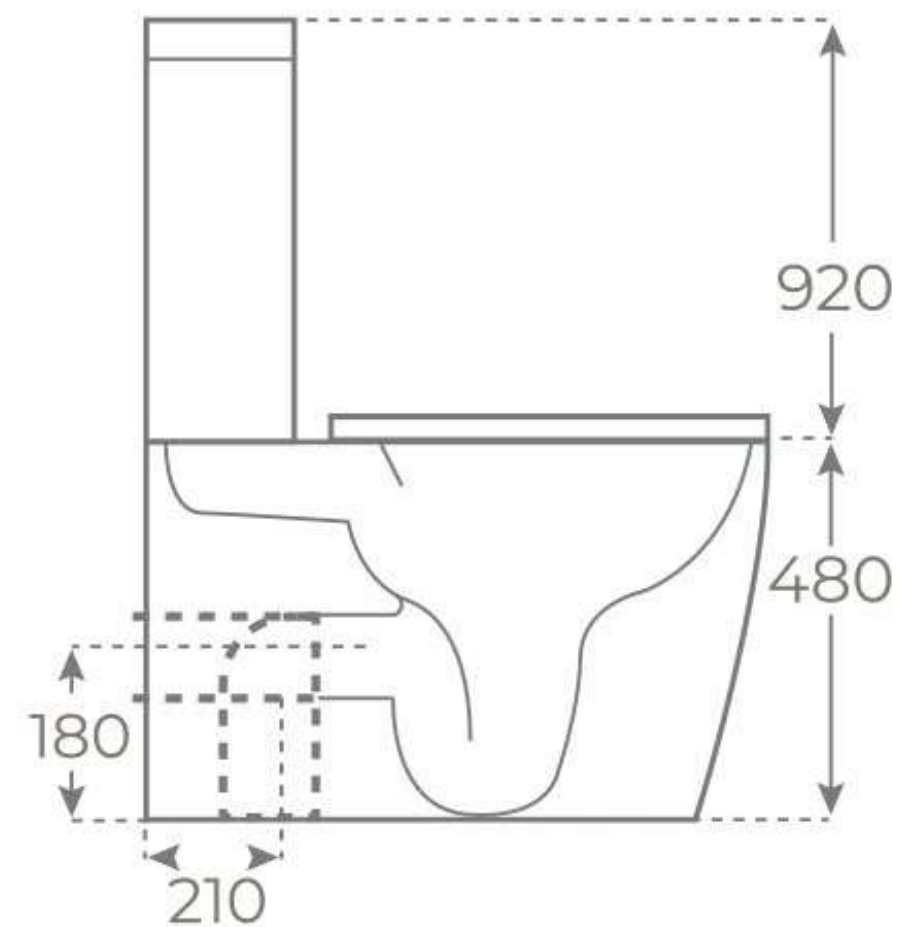

00338

BIDÉ SUSPENDIDO
WALL HUNG BIDET
BIDET SUSPENDU

00343

INODORO TANQUE BAJO

CLOSE COUPLED TOILET

WC AVEC RÉSERVOIR ATTENANT

03744

INODORO TANQUE BAJO

CLOSE COUPLED TOILET

WC AVEC RÉSERVOIR ATTENANT

03755

MAMPARAS

SANITARIOS

MUEBLES

AZULEJOS Y PLAQUETAS

PLATOS