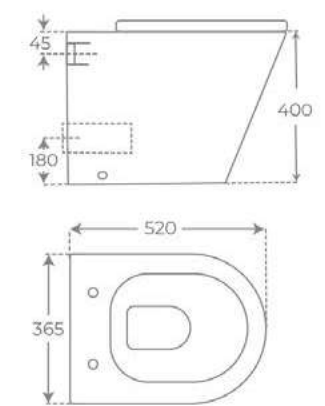

MAMPARAS

SANITARIOS

MUEBLES

AZULEJOS Y PLAQUETAS

PLATOS

ACCESORIOS

SEGURIDAD

GRIFERÍAS

INODORO TANQUE BAJO
CLOSE COUPLED TOILET
WC AVEC RÉSERVOIR ATTENANT

- **Blanco brillo**
  Gloss white
  Blanc brillant
- **Negro mate**
  Matt black
  Noir mat
- **Gris mate**
  Matt grey
  Gris mat
- **Blanco mate**
  Matt white
  Blanc mat

00732
01210
04299
01227

BIDÉ A SUELO
FLOOR-STANDING BIDET
BIDET POSÉ AU SOL

- **Blanco brillo**
  Gloss white
  Blanc brillant
- **Negro mate**
  Matt black
  Noir mat
- **Gris mate**
  Matt grey
  Gris mat
- **Blanco mate**
  Matt white
  Blanc mat

02655
01220
04301
01237

INODORO SUSPENDIDO
WALL HUNG TOILET
WC SUSPENDU

- **Blanco brillo**
  Gloss white
  Blanc brillant
- **Negro mate**
  Matt black
  Noir mat
- **Gris mate**
  Matt grey
  Gris mat
- **Blanco mate**
  Matt white
  Blanc mat

00733
01221
04307
01238

LAVABO SUSPENDIDO
WALL HUNG BASIN
LAVABO SUSPENDU

- **Blanco brillo**
  Gloss white
  Blanc brillant
- **Negro mate**
  Matt black
  Noir mat
- **Blanco mate**
  Matt white
  Blanc mat

00057
00453
00587

INODORO COMPACTO
BACK TO WALL TOILET
WC ALIMENTATION INDÉPENDANTE

- **Blanco brillo**
  Gloss white
  Blanc brillant

00734