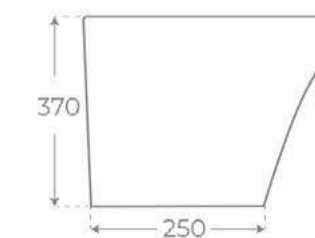

INODORO TANQUE BAJO
CLOSE COUPLED TOILET
WC AVEC RÉSERVOIR ATTENANT

01045

INODORO COMPACTO
BACK TO WALL TOILET
WC ALIMENTATION INDÉPENDANTE

01204

INODORO SUSPENDIDO
WALL HUNG TOILET
WC SUSPENDU

01199

LAVABO SUSPENDIDO
WALL HUNG BASIN
LAVABO SUSPENDU

01198