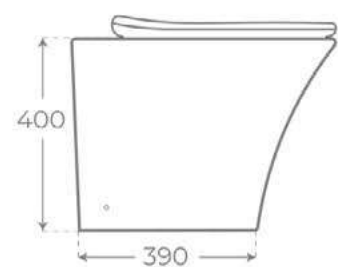

01185

INODORO TANQUE BAJO
CLOSE COUPLED TOILET
WC AVEC RÉSERVOIR ATTENANT

01045

INODORO COMPACTO
BACK TO WALL TOILET
WC ALIMENTATION INDÉPENDANTE

01204

INODORO SUSPENDIDO
WALL HUNG TOILET
WC SUSPENDU

01199

LAVABO SUSPENDIDO
WALL HUNG BASIN
LAVABO SUSPENDU