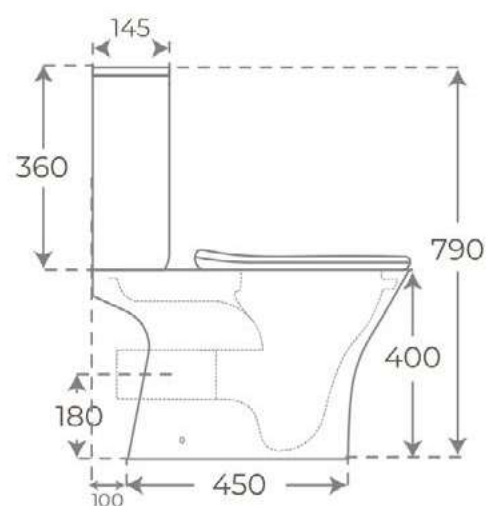

01185

INODORO TANQUE BAJO
CLOSE COUPLED TOILET
WC AVEC RÉSERVOIR ATTENANT

01045

INODORO COMPACTO
BACK TO WALL TOILET
WC ALIMENTATION INDÉPENDANTE

01204

INODORO SUSPENDIDO
WALL HUNG TOILET
WC SUSPENDU

01199

LAVABO SUSPENDIDO
WALL HUNG BASIN
LAVABO SUSPENDU

01198

INODORO TANQUE BAJO

CLOSE COUPLED TOILET
WC AVEC RÉSERVOIR ATTENANT

01027

INODORO COMPACTO

BACK TO WALL TOILET
WC ALIMENTATION INDÉPENDANTE

01192

INODORO SUSPENDIDO

WALL HUNG TOILET
WC SUSPENDU

01187

LAVABO SUSPENDIDO

WALL HUNG BASIN
LAVABO SUSPENDU

01186