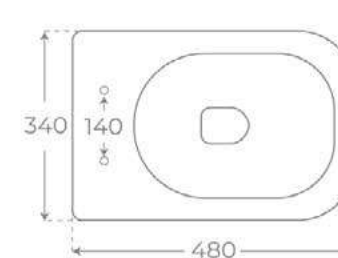

01183

LAVABO DE PIE
FREESTANDING BASIN
LAVABO TOTEM

01197

INODORO TANQUE BAJO
 CLOSE COUPLED TOILET
 WC AVEC RÉSERVOIR ATTENANT

01017

BIDÉ A SUELO
 FLOOR-STANDING BIDET
 BIDET POSÉ AU SOL

01184

LAVABO DE PIE
 FREESTANDING BASIN
 LAVABO TOTEM

01185

INODORO TANQUE BAJO
CLOSE COUPLED TOILET
WC AVEC RÉSERVOIR ATTENANT

01045

INODORO COMPACTO
BACK TO WALL TOILET
WC ALIMENTATION INDÉPENDANTE

01204

INODORO SUSPENDIDO
WALL HUNG TOILET
WC SUSPENDU

01199

LAVABO SUSPENDIDO
WALL HUNG BASIN
LAVABO SUSPENDU