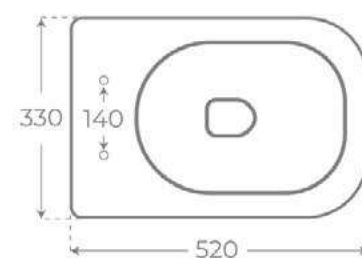

01183

LAVABO DE PIE
FREESTANDING BASIN
LAVABO TOTEM

01197

INODORO TANQUE BAJO
 CLOSE COUPLED TOILET
 WC AVEC RÉSERVOIR ATTENANT

01017

BIDÉ A SUELO
 FLOOR-STANDING BIDET
 BIDET POSÉ AU SOL

01184

LAVABO DE PIE
 FREESTANDING BASIN
 LAVABO TOTEM

01185

INODORO TANQUE BAJO
CLOSE COUPLED TOILET
WC AVEC RÉSERVOIR ATTENANT

01045

INODORO COMPACTO
BACK TO WALL TOILET
WC ALIMENTATION INDÉPENDANTE

01204

INODORO SUSPENDIDO
WALL HUNG TOILET
WC SUSPENDU

01199

LAVABO SUSPENDIDO
WALL HUNG BASIN
LAVABO SUSPENDU