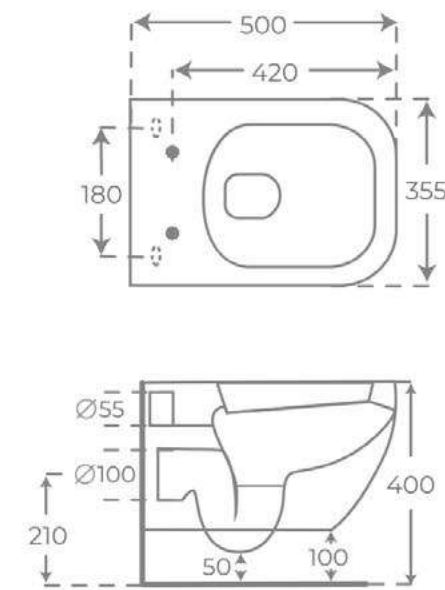

MAMPARAS

SANITARIOS

MUEBLES

AZULEJOS Y PLAQUETAS

PLATOS

ACCESORIOS

SEGURIDAD

GRIFERÍAS

INODORO TANQUE BAJO
CLOSE COUPLED TOILET
WC AVEC RÉSERVOIR ATTENANT

00325

BIDÉ A SUELO
FLOOR-STANDING BIDET
BIDET POSÉ AU SOL

00334

INODORO COMPACTO
BACK TO WALL TOILET
WC COMPACT

00341

INODORO SUSPENDIDO
WALL HUNG TOILET
WC SUSPENDU

00338

BIDÉ SUSPENDIDO
WALL HUNG BIDET
BIDET SUSPENDU

00343