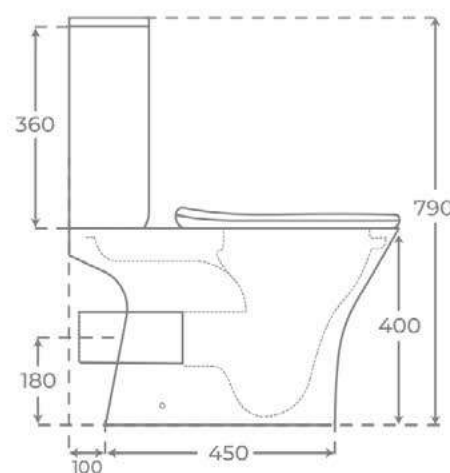

01183

LAVABO DE PIE
FREESTANDING BASIN
LAVABO TOTEM

01197

INODORO TANQUE BAJO
 CLOSE COUPLED TOILET
 WC AVEC RÉSERVOIR ATTENANT

01017

BIDÉ A SUELO
 FLOOR-STANDING BIDET
 BIDET POSÉ AU SOL

01184

LAVABO DE PIE
 FREESTANDING BASIN
 LAVABO TOTEM

01185

INODORO TANQUE BAJO
CLOSE COUPLED TOILET
WC AVEC RÉSERVOIR ATTENANT

01045

INODORO COMPACTO
BACK TO WALL TOILET
WC ALIMENTATION INDÉPENDANTE

01204

INODORO SUSPENDIDO
WALL HUNG TOILET
WC SUSPENDU

01199

LAVABO SUSPENDIDO
WALL HUNG BASIN
LAVABO SUSPENDU