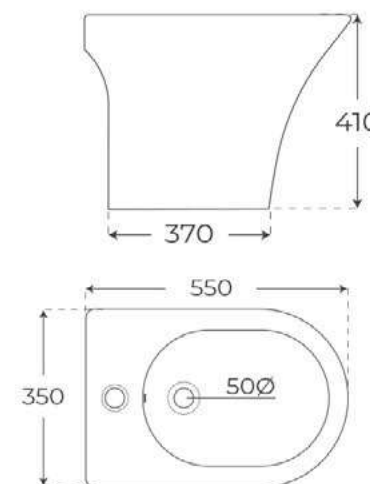

01183

LAVABO DE PIE
FREESTANDING BASIN
LAVABO TOTEM

01197

INODORO TANQUE BAJO
 CLOSE COUPLED TOILET
 WC AVEC RÉSERVOIR ATTENANT

01017

BIDÉ A SUELO
 FLOOR-STANDING BIDET
 BIDET POSÉ AU SOL

01184

LAVABO DE PIE
 FREESTANDING BASIN
 LAVABO TOTEM