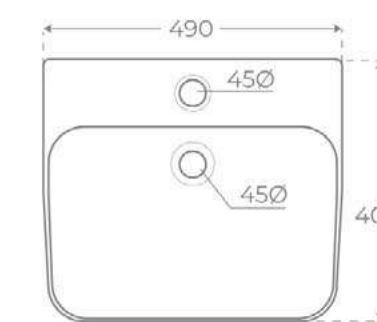

INODORO TANQUE BAJO
CLOSE COUPLED TOILET
WC AVEC RÉSERVOIR ATTENANT

01045

INODORO COMPACTO
BACK TO WALL TOILET
WC ALIMENTATION INDÉPENDANTE

01204

INODORO SUSPENDIDO
WALL HUNG TOILET
WC SUSPENDU

01199

LAVABO SUSPENDIDO
WALL HUNG BASIN
LAVABO SUSPENDU

01198