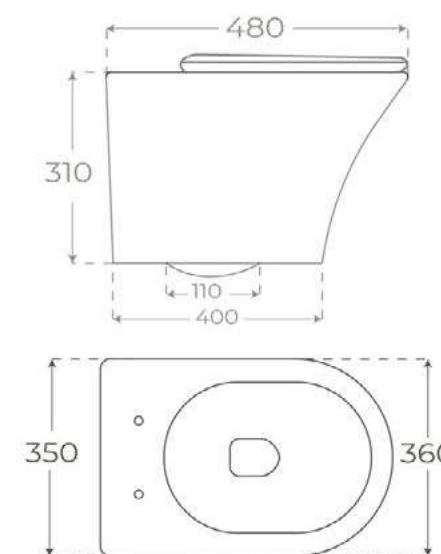

INODORO SUSPENDIDO

WALL HUNG TOILET
WC SUSPENDU

01187