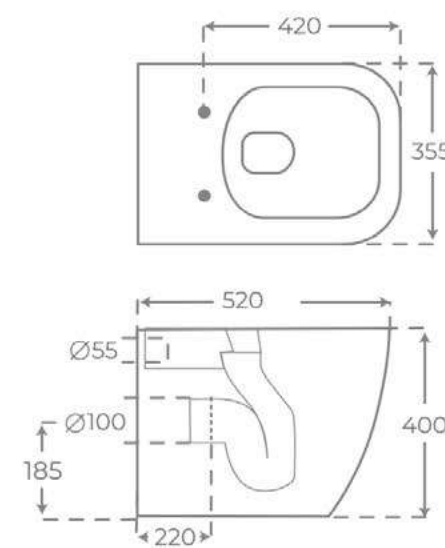

INODORO TANQUE BAJO
CLOSE COUPLED TOILET
WC AVEC RÉSERVOIR ATTENANT

00325

BIDÉ A SUELO
FLOOR-STANDING BIDET
BIDET POSÉ AU SOL

00334

INODORO COMPACTO
BACK TO WALL TOILET
WC COMPACT

00341

INODORO SUSPENDIDO
WALL HUNG TOILET
WC SUSPENDU

00338

BIDÉ SUSPENDIDO
WALL HUNG BIDET
BIDET SUSPENDU

00343

INODORO TANQUE BAJO

CLOSE COUPLED TOILET

WC AVEC RÉSERVOIR ATTENANT

03744

INODORO TANQUE BAJO