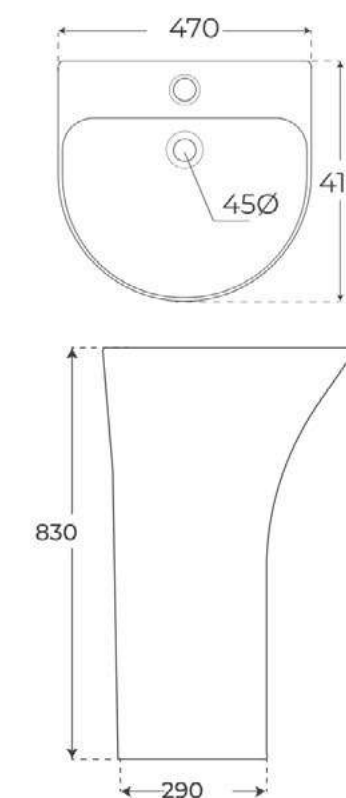

INODORO TANQUE BAJO
CLOSE COUPLED TOILET
WC AVEC RÉSERVOIR ATTENANT

01017

BIDÉ A SUELO
FLOOR-STANDING BIDET
BIDET POSÉ AU SOL

01184

LAVABO DE PIE
FREESTANDING BASIN
LAVABO TOTEM

01185