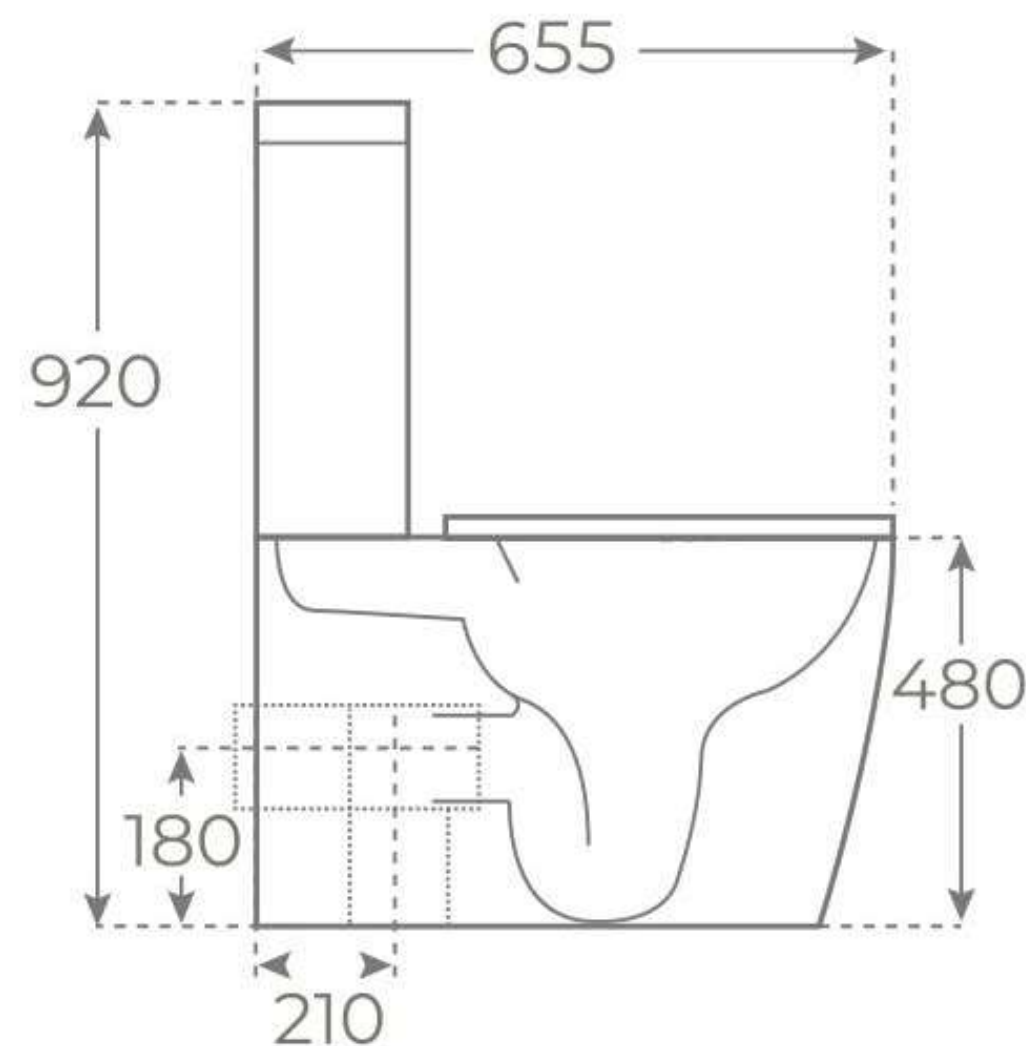

INODORO TANQUE BAJO
CLOSE COUPLED TOILET
WC AVEC RÉSERVOIR ATTENANT

00325

BIDÉ A SUELO
FLOOR-STANDING BIDET
BIDET POSÉ AU SOL

00334

INODORO COMPACTO
BACK TO WALL TOILET
WC COMPACT

00341

INODORO SUSPENDIDO
WALL HUNG TOILET
WC SUSPENDU

00338

BIDÉ SUSPENDIDO
WALL HUNG BIDET
BIDET SUSPENDU

00343

INODORO TANQUE BAJO

CLOSE COUPLED TOILET

WC AVEC RÉSERVOIR ATTENANT

03744

INODORO TANQUE BAJO