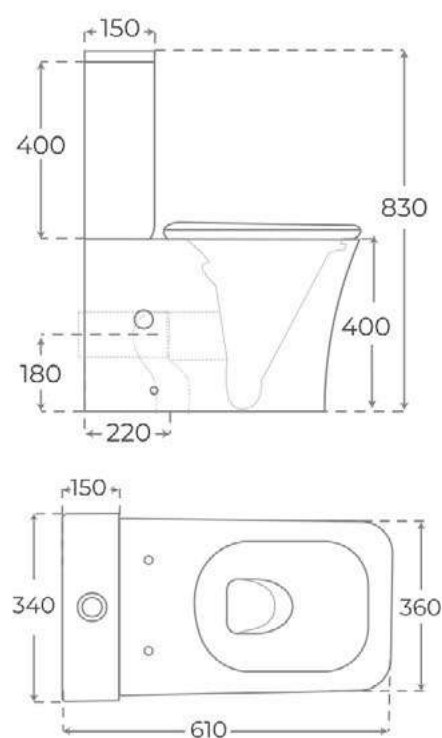

INODORO COMPACTO
BACK TO WALL TOILET
WC ALIMENTATION INDÉPENDANTE

- Blanco brillo**
Gloss white
Blanc brillant

00734

INODORO TANQUE BAJO
CLOSE COUPLED TOILET
WC AVEC RÉSERVOIR ATTENANT

01036

BIDÉ A SUELO
FLOOR-STANDING BIDET
BIDET POSÉ AU SOL

01183

LAVABO DE PIE
FREESTANDING BASIN
LAVABO TOTEM

01197

INODORO TANQUE BAJO
 CLOSE COUPLED TOILET
 WC AVEC RÉSERVOIR ATTENANT

01017

BIDÉ A SUELO
 FLOOR-STANDING BIDET
 BIDET POSÉ AU SOL

01184

LAVABO DE PIE
 FREESTANDING BASIN
 LAVABO TOTEM