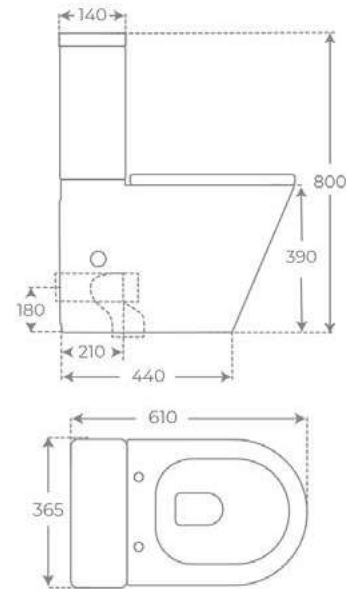

- **Blanco brillo**
  Gloss white
  Blanc brillant
- **Negro mate**
  Matt black
  Noir mat
- **Gris mate**
  Matt grey
  Gris mat
- **Blanco mate**
  Matt white
  Blanc mat

00732
01210
04299
01227