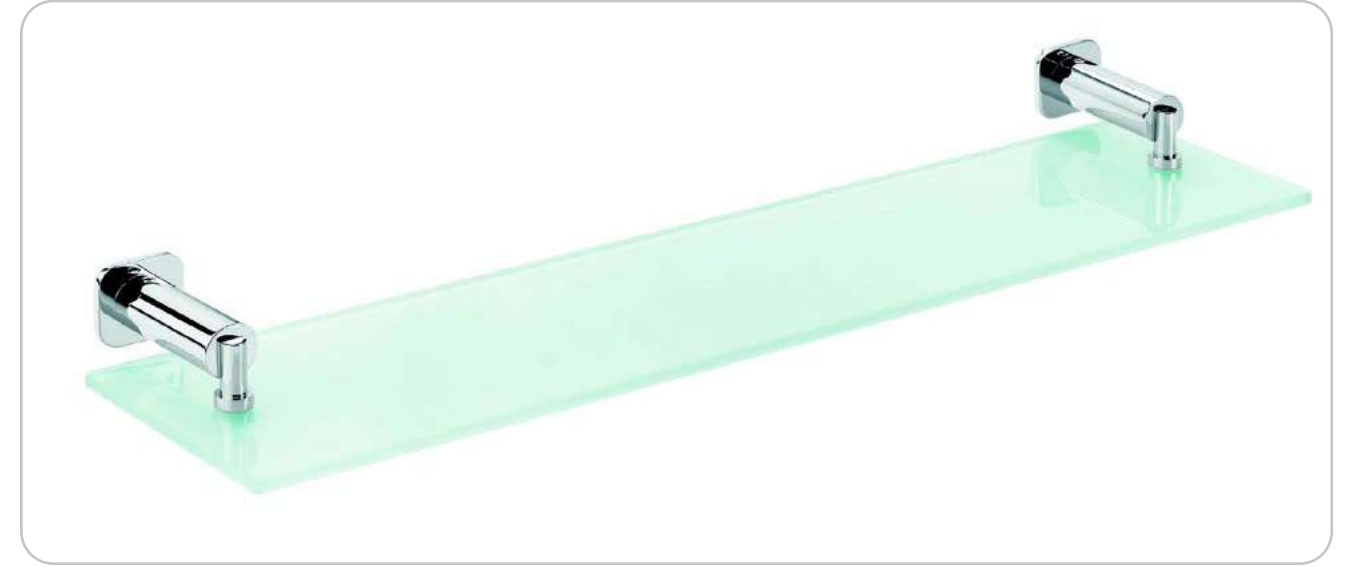

SERIE KIRO

SERIE ODEÓN

SERIE DIVA

DOSIFICADOR PARED CROMO

DOSIFICADOR PARED CRISTAL

PORTAVASO PARED

JABONERA PARED

PERCHA

ANILLA LAVABO/BIDÉ

BARRA GRANDE/MEDIANA

REPISA CROMO

REPISA CRISTAL

ESCOBILLERO PARED

PORTARROLOOS

DOSIFICADOR PARED CROMO

DOSIFICADOR PARED CRISTAL

PORTAVASO PARED

JABONERA PARED

PERCHA

ANILLA LAVABO/BIDÉ

PORTARROLLO

PORTARROLLO SIMPLE

PORTARROLLO DOBLE

PORTARROLLO RESERVA

ESCOBILLERO PARED

BARRA GRANDE/MEDIANA

REPISA CROMO

BARRA DOBLE

REPISA CRISTAL

DOSIFICADOR PARED CROMO

DOSIFICADOR PARED CRISTAL

PORTAVASO PARED