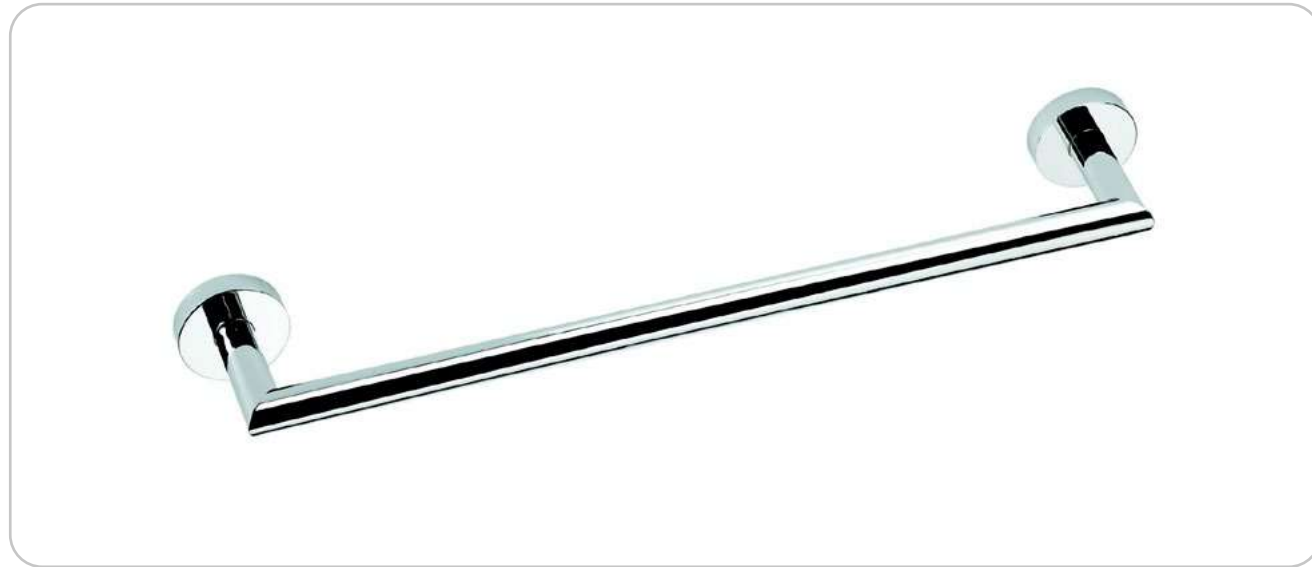

SERIE KIRO

SERIE ODEÓN

SERIE DIVA

DOSIFICADOR PARED CROMO

DOSIFICADOR PARED CRISTAL

PORTAVASO PARED

JABONERA PARED

PERCHA

ANILLA LAVABO/BIDÉ

BARRA GRANDE/MEDIANA

REPISA CROMO

REPISA CRISTAL

ESCOBILLERO PARED

PORTARROLOOS

DOSIFICADOR PARED CROMO

DOSIFICADOR PARED CRISTAL

PORTAVASO PARED

JABONERA PARED

PERCHA

ANILLA LAVABO/BIDÉ

PORTARROLLO

PORTARROLLO SIMPLE

PORTARROLLO DOBLE

PORTARROLLO RESERVA

ESCOBILLERO PARED

BARRA GRANDE/MEDIANA

REPISA CROMO

BARRA DOBLE

REPISA CRISTAL

DOSIFICADOR PARED CROMO

DOSIFICADOR PARED CRISTAL

PORTAVASO PARED