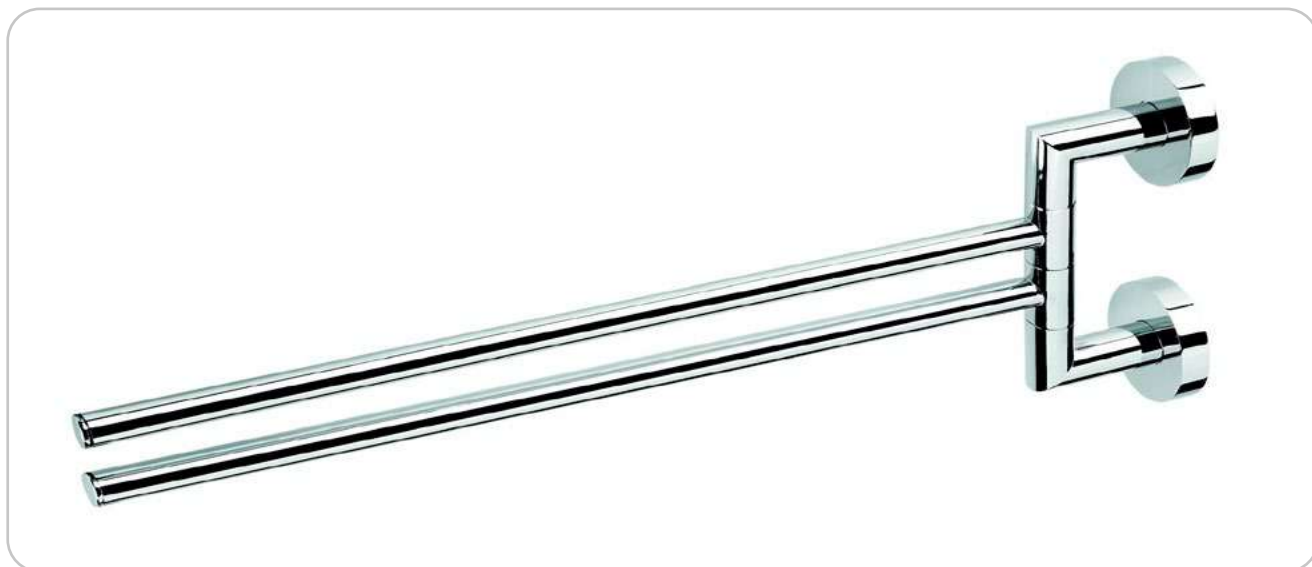

SERIE KIRO

SERIE ODEÓN

SERIE DIVA

DOSIFICADOR PARED CROMO

DOSIFICADOR PARED CRISTAL

PORTAVASO PARED

JABONERA PARED

PERCHA

ANILLA LAVABO/BIDÉ

BARRA GRANDE/MEDIANA

REPISA CROMO

REPISA CRISTAL

ESCOBILLERO PARED

PORTARROLOOS

DOSIFICADOR PARED CROMO

DOSIFICADOR PARED CRISTAL

PORTAVASO PARED

JABONERA PARED

PERCHA

ANILLA LAVABO/BIDÉ

PORTARROLLO

PORTARROLLO SIMPLE

PORTARROLLO DOBLE

PORTARROLLO RESERVA

ESCOBILLERO PARED

BARRA GRANDE/MEDIANA

REPISA CROMO

BARRA DOBLE

REPISA CRISTAL

DOSIFICADOR PARED CROMO

DOSIFICADOR PARED CRISTAL

PORTAVASO PARED