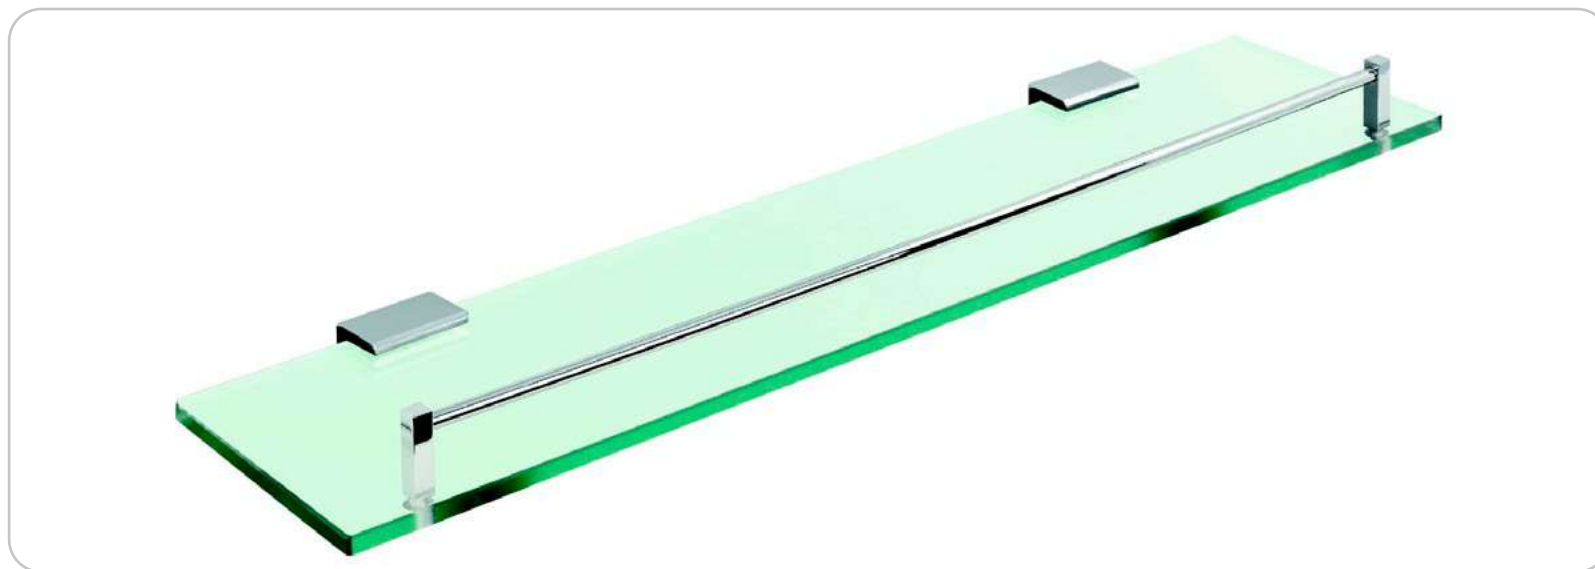

SERIE KIRO

SERIE ODEÓN

SERIE DIVA

DOSIFICADOR PARED CROMO

DOSIFICADOR PARED CRISTAL

PORTAVASO PARED

JABONERA PARED

PERCHA

ANILLA LAVABO/BIDÉ

BARRA GRANDE/MEDIANA

REPISA CROMO

REPISA CRISTAL

ESCOBILLERO PARED

PORTARROLOOS

DOSIFICADOR PARED CROMO

DOSIFICADOR PARED CRISTAL

PORTAVASO PARED

JABONERA PARED

PERCHA

ANILLA LAVABO/BIDÉ

PORTARROLLO

PORTARROLLO SIMPLE

PORTARROLLO DOBLE

PORTARROLLO RESERVA

ESCOBILLERO PARED

BARRA GRANDE/MEDIANA

REPISA CROMO

BARRA DOBLE

REPISA CRISTAL

DOSIFICADOR PARED CROMO

DOSIFICADOR PARED CRISTAL

PORTAVASO PARED