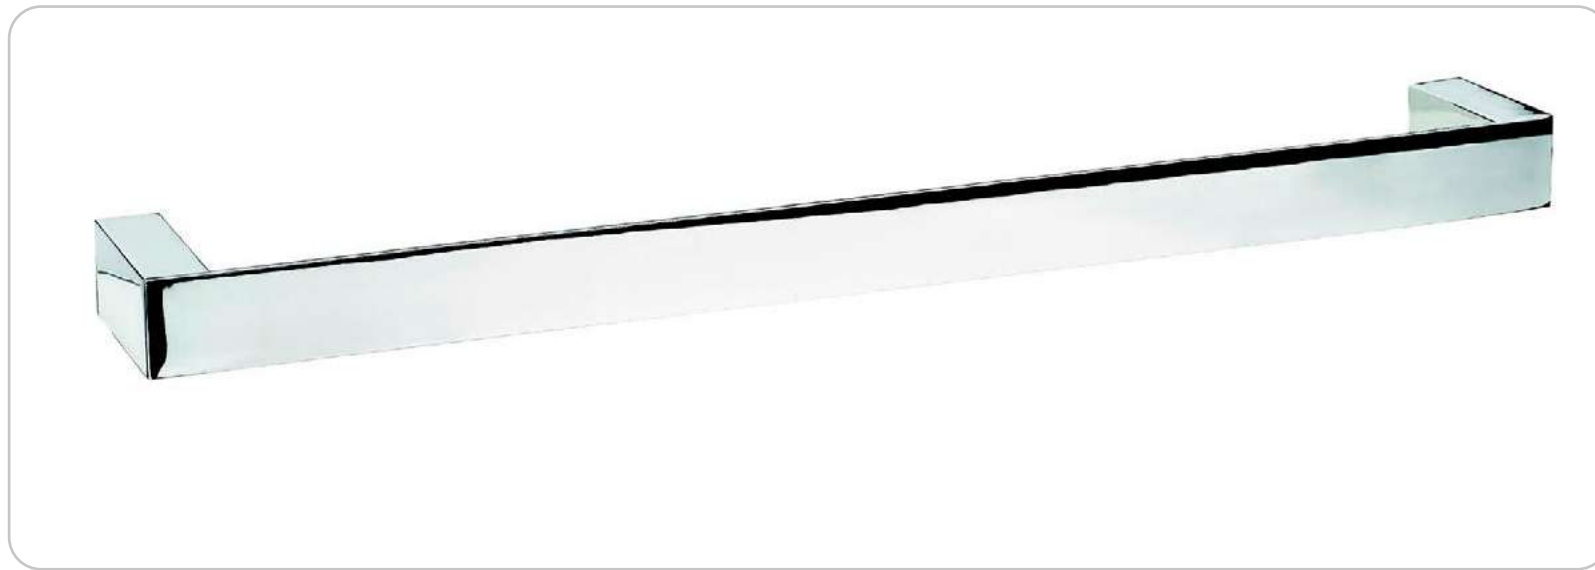

SERIE KIRO

SERIE ODEÓN

SERIE DIVA

DOSIFICADOR PARED CROMO

DOSIFICADOR PARED CRISTAL

PORTAVASO PARED

JABONERA PARED

PERCHA

ANILLA LAVABO/BIDÉ

BARRA GRANDE/MEDIANA

REPISA CROMO

REPISA CRISTAL

ESCOBILLERO PARED

PORTARROLOOS

DOSIFICADOR PARED CROMO

DOSIFICADOR PARED CRISTAL

PORTAVASO PARED

JABONERA PARED

PERCHA

ANILLA LAVABO/BIDÉ

PORTARROLLO

PORTARROLLO SIMPLE

PORTARROLLO DOBLE

PORTARROLLO RESERVA

ESCOBILLERO PARED

BARRA GRANDE/MEDIANA

REPISA CROMO

BARRA DOBLE

REPISA CRISTAL

DOSIFICADOR PARED CROMO

DOSIFICADOR PARED CRISTAL

PORTAVASO PARED