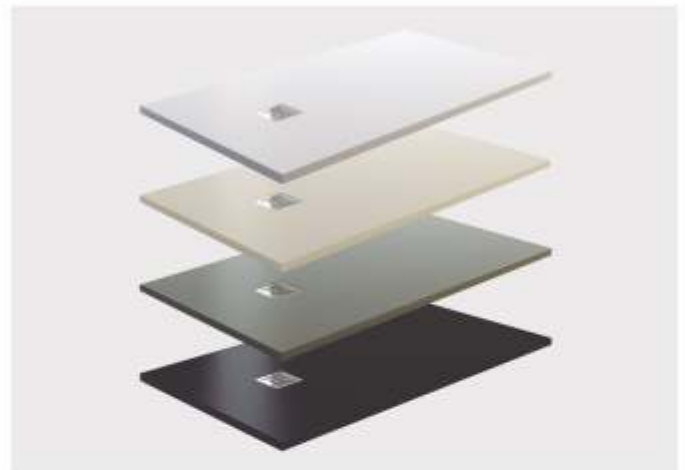

PLATO DE DUCHA