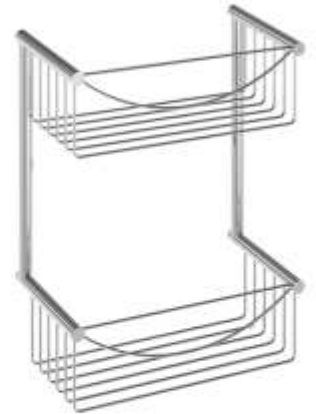

2 PUERTAS CORREDERAS
112 a 168 cm

+210 €

COSTADO ESTÁNDAR 70 y 80 cm
A medida hasta 100 cm: +310

COMPLEMENTOS

Rinconera sencilla
acero cromo
30 €

Rinconera doble
acero cromo
60 €

Estante sencillo
acero cromo
40 €