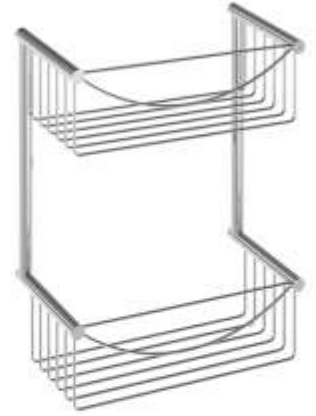

2 PUERTAS CORREDERAS
112 a 168 cm

+210 €

COSTADO ESTÁNDAR 70 y 80 cm
A medida hasta 100 cm: +310

COMPLEMENTOS

Rinconera sencilla
acero cromo
30 €

Rinconera doble
acero cromo
60 €

Estante sencillo
acero cromo
40 €