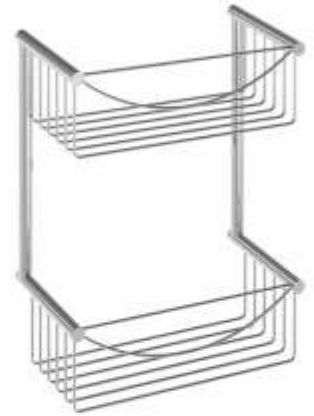

Estante doble
acero cromo
70 €