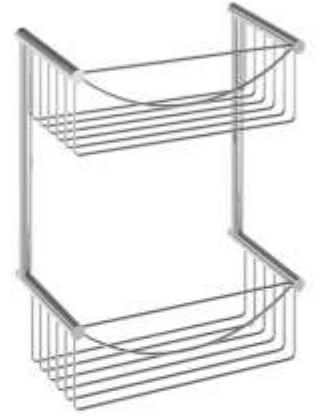

2 PUERTAS CORREDERAS
112 a 168 cm

+210 €

COSTADO ESTÁNDAR 70 y 80 cm
A medida hasta 100 cm: +310

COMPLEMENTOS

**Rinconera sencilla
acero cromo**
30 €

**Rinconera doble
acero cromo**
60 €

**Estante sencillo
acero cromo**
40 €