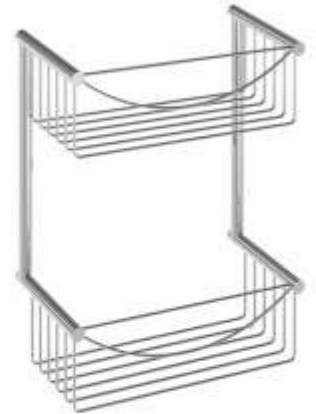

**1 FIJO + 1 PUERTA CORREDERA**  
96 a 168 cm

**SEMICIRCULAR 2 FIJOS + 2 PUERTAS CORREDERAS**  
80 y 90 cm

**1 FIJO + 1 PUERTA PIVOTANTE**  
67 a 127 cm

**1 FIJO + 1 PUERTA CORREDERA + 1 FIJO**  
120 a 205 cm

**2 FIJOS + 2 PUERTAS CORREDERAS**  
132 a 180 cm

**ANGULAR 2 FIJOS + 2 PUERTAS PIVOTANTES**  
67 a 127 cm

**COSTADO ESTÁNDAR 70 y 80 cm**  
A medida hasta 100 cm: +360 €

**COMPLEMENTOS**

**Rinconera sencilla  
acero cromo**  
30 €

**Rinconera doble  
acero cromo**  
60 €

**Estante sencillo  
acero cromo**  
40 €

**Estante doble  
acero cromo**  
70 €

**Agarrador acero cromo**  
30 cm: 40 € | 40 cm: 50 €  
50 cm: 60 €

**Agarrador acero  
cromo doble**  
60 €