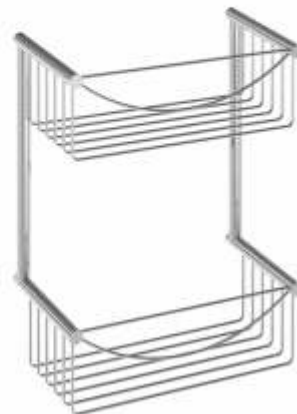

COSTADO 70 y 80 cm
A medida hasta 100 cm: +260 €

COMPLEMENTOS

Rinconera sencilla
acero cromo
30 €

Rinconera doble
acero cromo
60 €

Estante sencillo
acero cromo
40 €

Estante doble
acero cromo
70 €

Agarrador acero cromo
30 cm: 40 € | 40 cm: 50 €
50 cm: 60 €