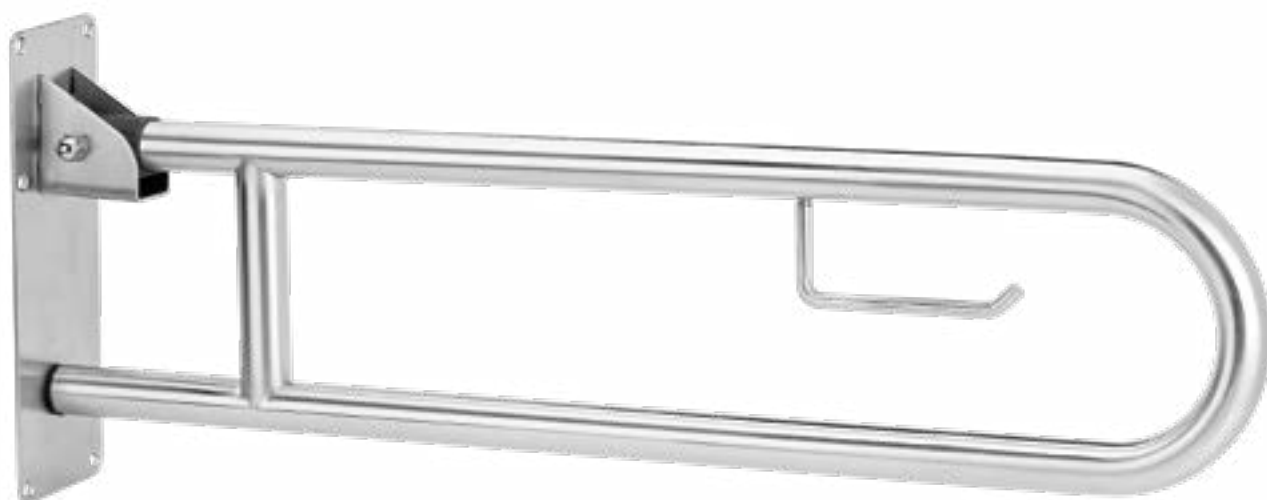

**BARRAS DE SEGURIDAD**

**ASIENTOS DE DUCHA**

**BARRA DE SEGURIDAD ABATIBLE**  
Acero inox 304 Mate  
10 x 30 x 80 cm / 32 mm diam.

**BARRA DE SEGURIDAD CON GRABADO ANTIDESLIZANTE**  
Acero inox 304 Cromado  
30 x 5 x 8,5 cm / 25 mm diam.  
40 x 5 x 8,5 cm / 25 mm diam.  
50 x 5 x 8,5 cm / 25 mm diam.

**BARRA DE SEGURIDAD  
CON GRABADO ANTIDESLIZANTE 30 - 30**

Acero inox 304 Cromado  
50 x 22 x 8,5 cm / 25 mm diam.

**ASIENTO DE DUCHA ABATIBLE**  
 Acero inox 304 Cromado  
 MAX. 250 kg  
 42,5 x 20 x 43 cm

**ASIENTO DE DUCHA ABATIBLE**  
 Acero inox 304 Cromado  
 MAX. 250 kg  
 38 x 38 x 20 cm

**TABURETE CON PATAS ALTURA REGULABLE**  
 MAX. 110 kg  
 Aluminio Mate  
 41 x 36/53 x 41 cm

**SILLA CON PATAS ALTURA REGULABLE**  
 MAX. 110 kg  
 Aluminio Mate  
 50 x 70/88 x 40 cm

**TABURETE CON ASAS ALTURA REGULABLE**  
 MAX. 110 kg  
 Aluminio Mate  
 50 x 37/55 x 37 cm

**ASIENTO PLEGABLE**  
 MAX. 160 kg  
 Patas de acero  
 Plataforma de sujeción a la pared de aluminio  
 Asiento de ABS