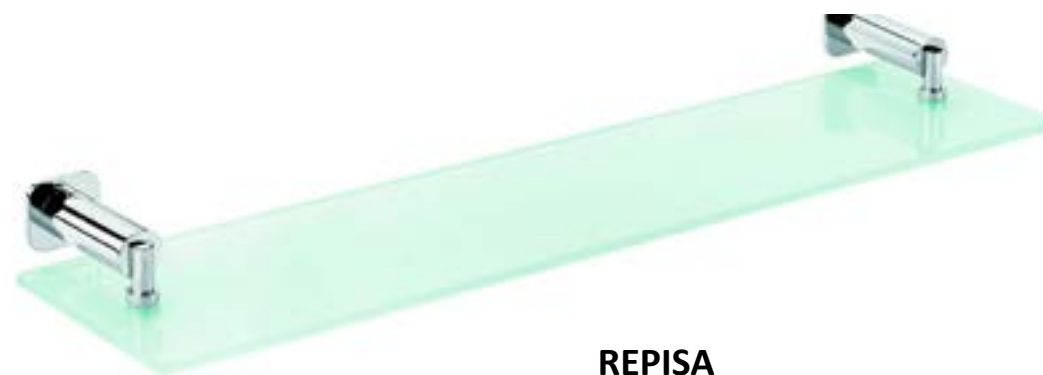

ESCOBILLERO PARED COMPLETO

BARRA GRANDE/MEDIANA/PEQUEÑA

ANILLA LAVABO/BIDÉ

BARRA BIDÉ/PORTARROLLOS

PORTARROLLO

REPISA

REPISA CROMO

DOSIFICADOR PARED CROMO