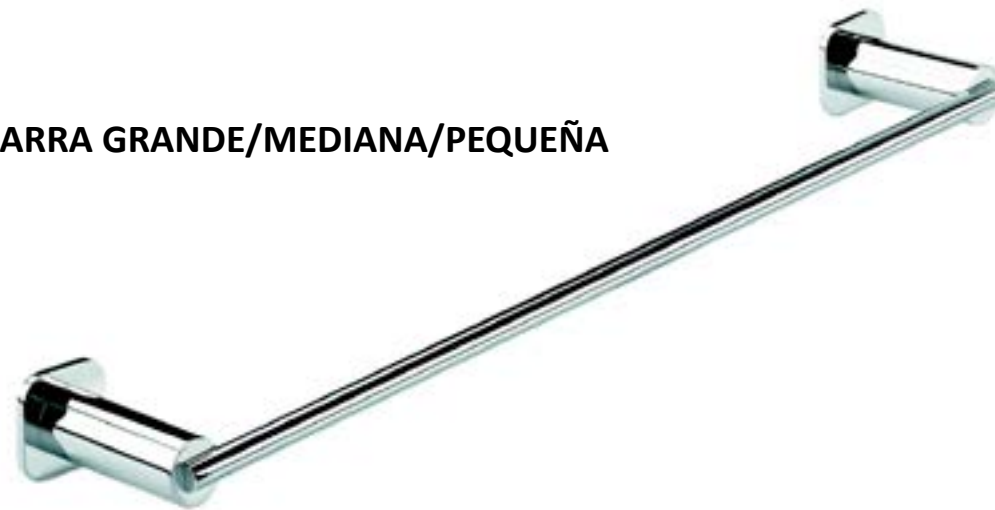

JABONERA PARED

PERCHA

ESCOBILLERO PARED COMPLETO

BARRA GRANDE/MEDIANA

REPISA

ANILLA LAVABO/BIDÉ

PORTARROLLOS

REPISA CROMO

DOSIFICADOR PARED CROMO

DOSIFICADOR PARED

PORTAVASO PARED

JABONERA PARED

PERCHA

ESCOBILLERO PARED COMPLETO

BARRA GRANDE/MEDIANA

ANILLA LAVABO/BIDÉ

BARRA BIDÉ/PORTARROLLOS

REPISA

REPISA CROMO

DOSIFICADOR PARED CROMO

DOSIFICADOR PARED

PORTAVASO PARED

JABONERA PARED

PERCHA

ESCOBILLERO PARED COMPLETO

BARRA GRANDE/MEDIANA/PEQUEÑA

ANILLA LAVABO/BIDÉ

BARRA BIDÉ/PORTARROLLOS

PORTARROLLO

REPISA

REPISA CROMO

DOSIFICADOR PARED CROMO