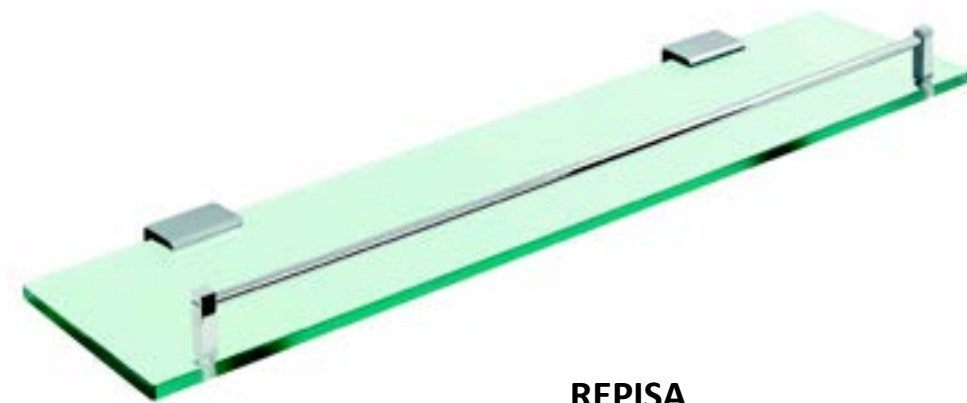

JABONERA PARED

PERCHA

ESCOBILLERO PARED COMPLETO

BARRA GRANDE/MEDIANA

REPISA

ANILLA LAVABO/BIDÉ

PORTARROLLOS

REPISA CROMO

DOSIFICADOR PARED CROMO

DOSIFICADOR PARED

PORTAVASO PARED

JABONERA PARED

PERCHA

ESCOBILLERO PARED COMPLETO

BARRA GRANDE/MEDIANA

ANILLA LAVABO/BIDÉ

BARRA BIDÉ/PORTARROLLOS

REPISA

REPISA CROMO

DOSIFICADOR PARED CROMO

DOSIFICADOR PARED

PORTAVASO PARED

JABONERA PARED

PERCHA